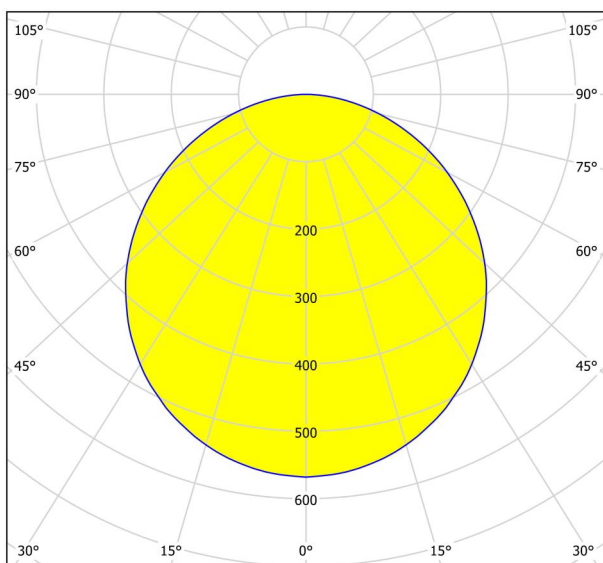

Technische informatie

Veiligheidsklasse	IP44
Veiligheidsklasse	2
Netspanning	220-240V,50/60Hz
Voedingsspanning	220-240V,50/60Hz
Dimbaar	Nee
Watt 1	20,5

Lichtbron 1

Aantal lampfittingen / lichtbron 1	1
Type fitting 1	LED
Type lichtbron 1	LED
Lichtbron 1	inclusief
Lumen per lampfitting / Lichtbron 1	2400
Kelvin 1	3000
Lichtkleur 1	WARM WHITE
Energie-efficiëntieklasse	F
Dimbaar	Nee
Info changeability light source/driver	LED + driver cannot be exchanged

1 x
20,5
W

IP44

cd
— C0 - C180 — C90 - C270