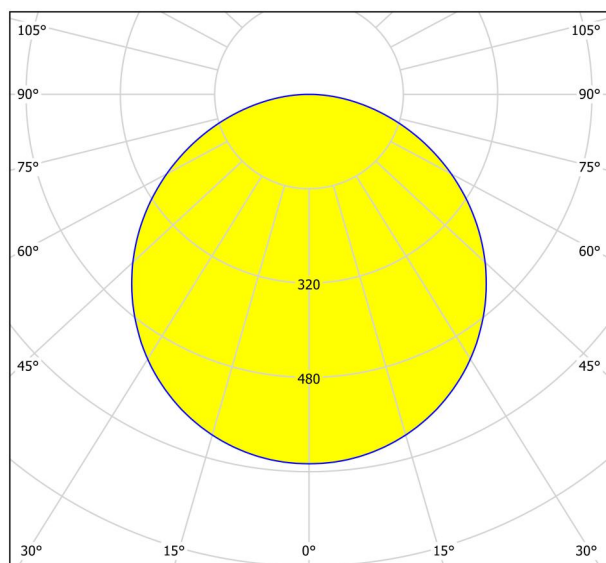

Technische informatie

Veiligheidsklasse	IP20
Veiligheidsklasse	2
Netspanning	220-240V,50/60Hz
Voedingsspanning	220-240V,50/60Hz
Dimbaar	Nee
Watt 1	20,5

Lichtbron 1

Aantal lampfittings / lichtbron 1	1
Type fitting 1	LED
Type lichtbron 1	LED
Lichtbron 1	inclusief
Lumen per lampfitting / Lichtbron 1	2500
Kelvin 1	4000
Lichtkleur 1	WHITE
Energie-efficiëntieklasse	E
Dimbaar	Nee
Info changeability□light source/driver	LED + driver can be exchanged by a specialist

1 x 20,5 W
1 x 2500 lm