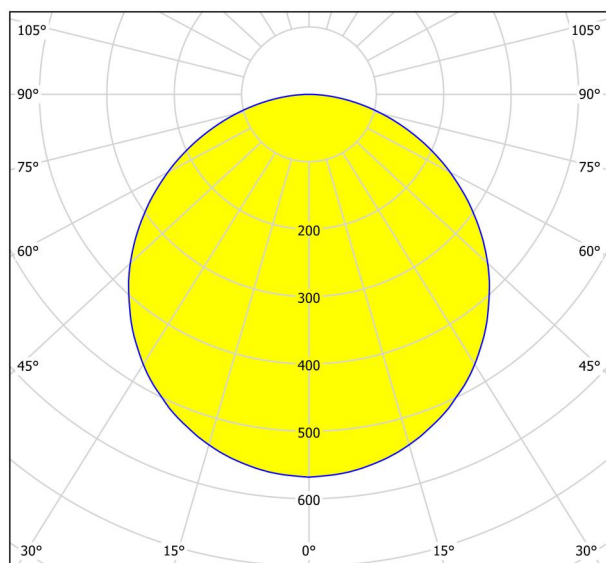

Technische informatie

Veiligheidsklasse	IP20
Veiligheidsklasse	2
Netspanning	220-240V,50/60Hz
Voedingsspanning	220-240V,50/60Hz
Dimbaar	Nee
Watt 1	20,5

Lichtbron 1

Aantal lampfittingen / lichtbron 1	1
Type fitting 1	LED
Type lichtbron 1	LED
Lichtbron 1	inclusief
Lumen per lampfitting / Lichtbron 1	2400
Kelvin 1	3000
Lichtkleur 1	WARM WHITE
Energie-efficiëntieklasse	F
Dimbaar	Nee
Info changeability□light source/driver	LED + driver can be exchanged by a specialist

1 x
20,5
W

cd
— C0 - C180 — C90 - C270