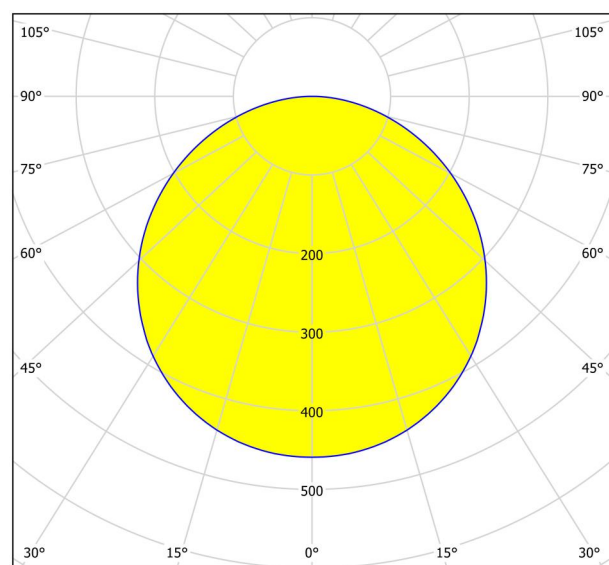

cd
— C0 - C180 — C90 - C270