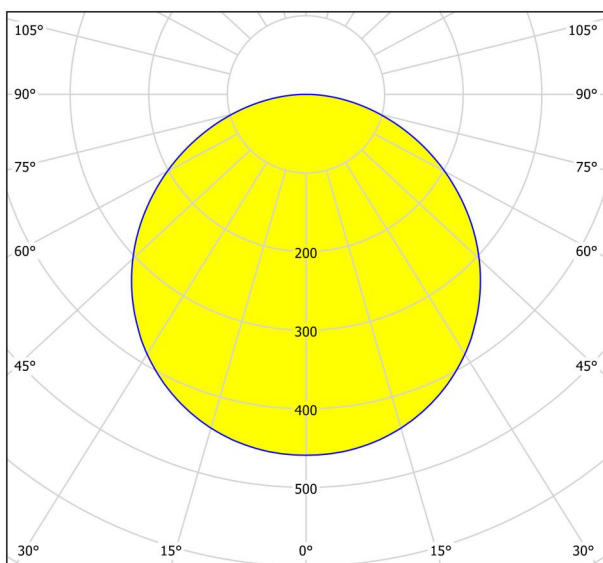

Technische informatie

Veiligheidsklasse	IP20
Veiligheidsklasse	2
Netspanning	220-240V,50/60Hz
Voedingsspanning	220-240V,50/60Hz
Dimbaar	Nee
Watt 1	17

Lichtbron 1

Aantal lampfittingen / lichtbron 1	1
Type fitting 1	LED
Type lichtbron 1	LED
Lichtbron 1	inclusief
Lumen per lampfitting / Lichtbron 1	2000
Kelvin 1	3000
Lichtkleur 1	WARM WHITE
Energie-efficiëntieklasse	F
Dimbaar	Nee
Info changeability□light source/driver	LED + driver can be exchanged by a specialist

1 x 17
W

cd
— C0 - C180 — C90 - C270