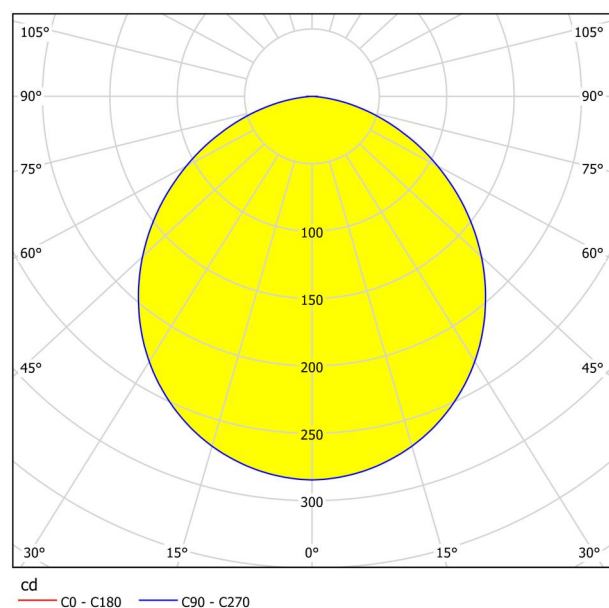

Technische informatie

Veiligheidsklasse	IP20
Veiligheidsklasse	2
Netspanning	220-240V,50/60Hz
Voedingsspanning	220-240V,50/60Hz
Dimbaar	Nee
Watt 1	11
Max. watt incl. trafo/driver	12W

Lichtbron 1

Aantal lampfittingen / lichtbron 1	1
Type fitting 1	LED
Type lichtbron 1	LED
Lichtbron 1	inclusief
Lumen per lampfitting / Lichtbron 1	1350

Kelvin 1	3000
Lichtkleur 1	WARM WHITE
Energie-efficiëntieklasse	E
Dimbaar	Nee
Info changeability□light source/driver	LED + driver can be exchanged by a specialist