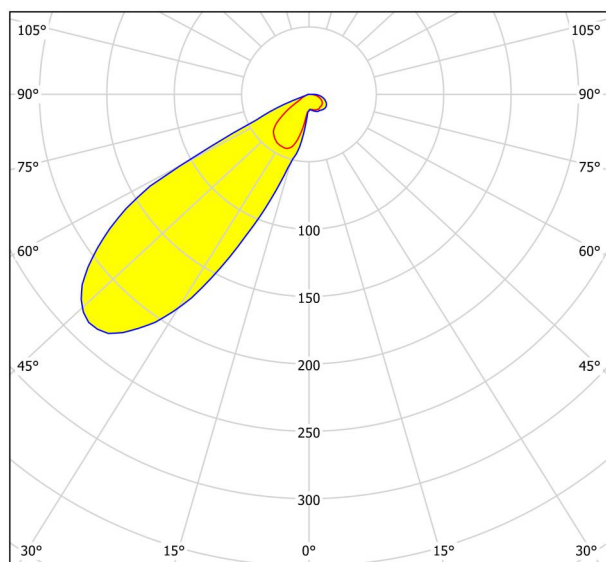

Technische informatie

Veiligheidsklasse	IP20
Veiligheidsklasse	2
Netspanning	220-240V,50/60Hz
Dimbaar	Ja
Watt 1	5

Lichtbron 1

Aantal lampfittingen / lichtbron 1	1
Type fitting 1	LED
Type lichtbron 1	LED
Lichtbron 1	inclusief
Lumen per lampfitting / Lichtbron 1	480
Kelvin 1	3000
Lichtkleur 1	WARM WHITE
Dimbaar	Ja

1 x 5
W

Ø 145

cd
— C0 - C180 — C90 - C270

Onder voorbehoud van technische wijzigingen

2/2

Contact | Support
eglo.com/en/eglo-worldwide