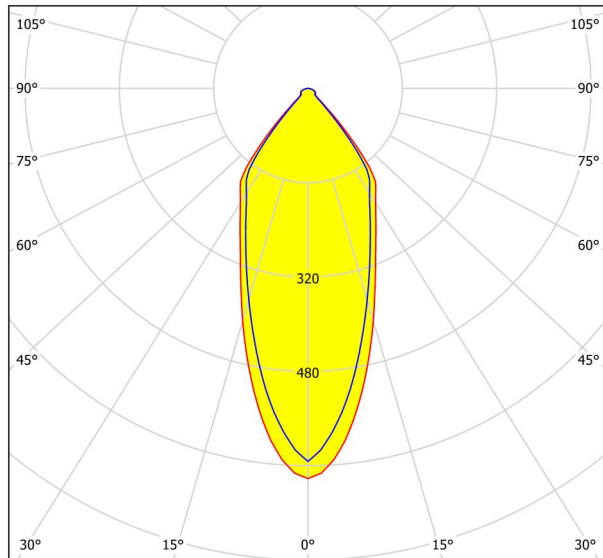

98307 SALICETO

THE FUNCTIONAL GUARANTEE ONLY APPLIES TO THE USE OF THE PRODUCTS IN THE PRIVATE SECTOR AND NOT TO PRODUCTS THAT ARE USED COMMERCIALY (E.G. IN RESTAURANTS, HOTELS, RESORTS), ON A COMMUNAL LEVEL OR IN GENERAL AREAS OF MULTI-PARTY HOUSES.