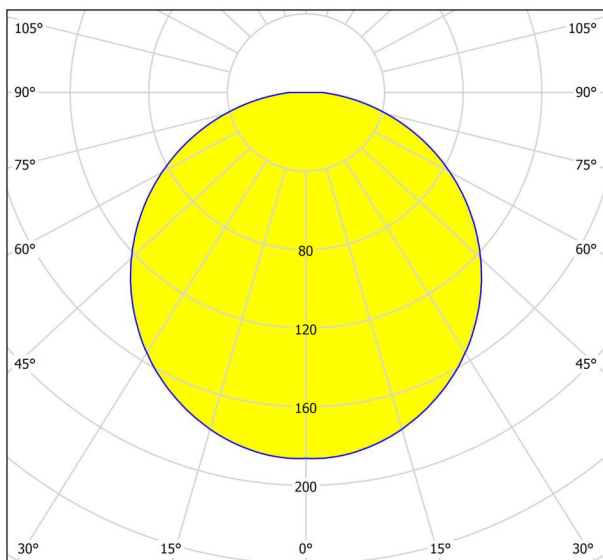

Technische informatie

Veiligheidsklasse	IP44
Veiligheidsklasse	2
Netspanning	220-240V,50/60Hz
Voedingsspanning	220-240V,50/60Hz
Dimbaar	Nee
Watt 1	7,4

Lichtbron 1

Aantal lampfittingen / lichtbron 1	1
Type fitting 1	LED
Type lichtbron 1	LED
Lichtbron 1	inclusief
Lumen met afdekking	560
Energie-efficiëntieklasse	E
Dimbaar	Nee
Info changeability□light source/driver	LED + driver can be exchanged by a specialist

1 x
7,4 W

IP44

cd

— C0 - C180 — C90 - C270

Onder voorbehoud van technische wijzigingen

2/2

Contact | Support
eglo.com/en/eglo-worldwide