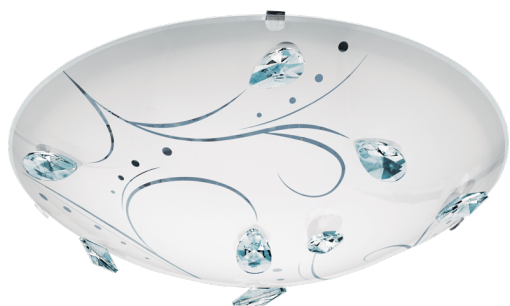

95689

SORRENTA 1

Algemene informatie

Materiaalnummer	95689
Type	Wand-/plafondlamp
Productsegment	woonkamerarmatuur
Thema	overige / niet toewijsbaar
Energie-efficiëntieklasse	F

Afmetingen

Artikelhoogte (in mm/in)	95
Artikeldiameter (in mm/in)	315
Nettogewicht (kg)	1,21

Materiaal & Kleur

Materiaal van de behuizing	staal
Kleur van de behuizing	wit
Glas/kap materiaal	glas met kristallen
Glas-/kap kleur	wit, helder

Functionality

Type schakelaar	zonder schakelaar
Batterij	Nee