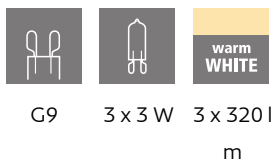

95547
ZAPATA

EGLO

Algemene informatie

Materiaalnummer	95547
Type	spot
Productsegment	woonkamerarmatuur
Thema	overige / niet toewijsbaar
Energie-efficiëntieklasse	F

Afmetingen

Artikelbreedte (in mm/in)	65
Artikellengte (in mm/in)	515
Nettogewicht (kg)	0,68

Materiaal & Kleur

Materiaal van de behuizing	staal
Kleur van de behuizing	koper
Glas/kap materiaal	glas satijn
Glas-/kap kleur	wit

Functionality

Type schakelaar	zonder schakelaar
Batterij	Nee

Technische informatie

Veiligheidsklasse	IP20
Veiligheidsklasse	1
Netspanning	220-240V,50/60Hz
Voedingsspanning	220-240V,50/60Hz
Watt 1	3

Lichtbron 1

Aantal lampfittingen / lichtbron 1	3
Type fitting 1	G9
Type lichtbron 1	LED
Lichtbron 1	inclusief
Lumen per lampfitting / Lichtbron 1	320
Kelvin 1	3000
Lichtkleur 1	WARM WHITE
Energie-efficiëntieklasse	F
Info changeability light source/driver	LED exchangeable by customers, no driver included
Lichtvorm 1	G9