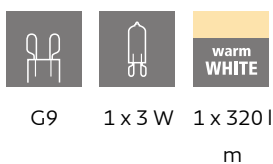

Technische informatie

Veiligheidsklasse	IP20
Veiligheidsklasse	1
Netspanning	220-240V,50/60Hz
Voedingsspanning	220-240V,50/60Hz
Watt 1	3

Lichtbron 1

Aantal lampfittingen / lichtbron 1	1
Type fitting 1	G9
Type lichtbron 1	LED
Lichtbron 1	inclusief
Lumen per lampfitting / Lichtbron 1	320
Kelvin 1	3000
Lichtkleur 1	WARM WHITE
Energie-efficiëntieklasse	F
Info changeability light source/driver	LED exchangeable by customers, no driver included
Lichtvorm 1	G9

Onder voorbehoud van technische wijzigingen

2/2