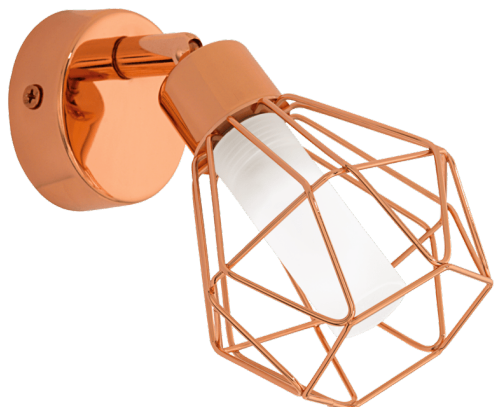

95545
ZAPATA

EGLO

Algemene informatie

Materiaalnummer	95545
Type	spot
Productsegment	woonkamerarmatuur
Thema	overige / niet toewijsbaar
Energie-efficiëntieklasse	F

Afmetingen

Artikeldiameter (in mm/in)	60
Nettogewicht (kg)	0,2

Materiaal & Kleur

Materiaal van de behuizing	staal
Kleur van de behuizing	koper
Glas/kap materiaal	glas satijn
Glas-/kap kleur	wit

Functionality

Type schakelaar	zonder schakelaar
Batterij	Nee

Technische informatie