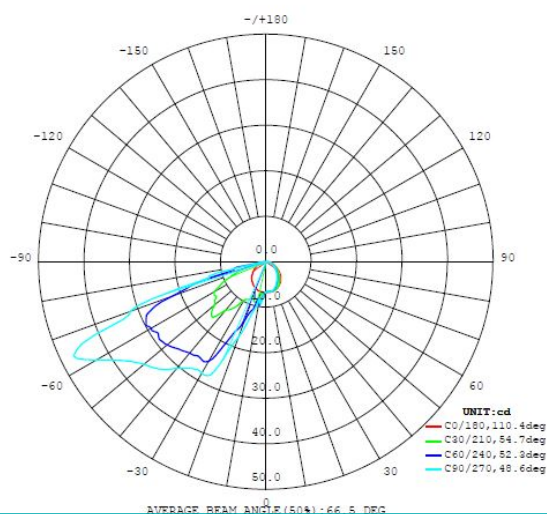

Technische informatie

Veiligheidsklasse	IP65
Veiligheidsklasse	2
Netspanning	220-240V,50/60Hz
Voedingsspanning	12V
Dimbaar	Nee
Watt 1	2,5

Lichtbron 1

Aantal lampfittingen / lichtbron 1	1
Type fitting 1	LED
Type lichtbron 1	LED
Lichtbron 1	inclusief
Nominale levensduur (in h)	25.000
Aantal schakelcycli	15000
kW/1000h	3
Energie-efficiëntieklasse	E
Dimbaar	Nee
Info changeability□light source/driver	LED cannot be exchanged, no driver included
Toegekend vermogen (0,1 W precisie)	2,5
Lichtkleurtolerantie (LED, SDCM)	<6

Onder voorbehoud van technische wijzigingen