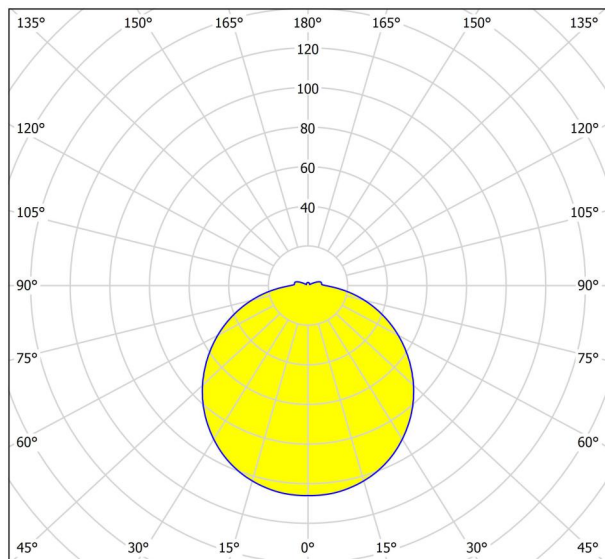

94998 LED PALERMO

cd
— C0 - C180 — C90 - C270