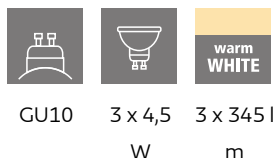

94965
SARRIA

EGLO

Algemene informatie

Materiaalnummer	94965
Type	spot
Productsegment	woonkamerarmatuur
Thema	overige / niet toewijsbaar
Energie-efficiëntieklasse	F

Afmetingen

Artikelbreedte (in mm/in)	70
Artikellengte (in mm/in)	460
Nettogewicht (kg)	0,56

Materiaal & Kleur

Materiaal van de behuizing	staal
Kleur van de behuizing	zwart, chroom

Functionality

Type schakelaar	zonder schakelaar
Batterij	Nee

Technische informatie

Veiligheidsklasse	IP20
Veiligheidsklasse	1
Netspanning	220-240V,50/60Hz
Voedingsspanning	220-240V,50/60Hz
Watt 1	4,5

Lichtbron 1

Aantal lampfittingen / lichtbron 1	3
Type fitting 1	GU10
Type lichtbron 1	LED
Lichtbron 1	inclusief
Lumen per lampfitting / Lichtbron 1	345
Kelvin 1	3000
Lichtkleur 1	WARM WHITE
Energie-efficiëntieklasse	F
Info changeability light source/driver	LED exchangeable by customers, no driver included
Lichtvorm 1	GU10