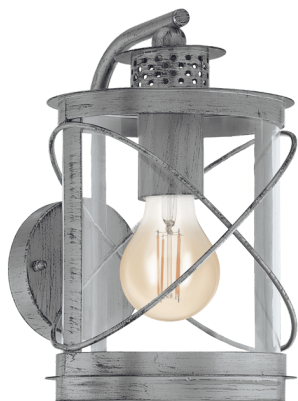

94866
HILBURN 1

 EGLO

Algemene informatie

Materiaalnummer	94866
Type	Wandlamp
Productsegment	buitenarmatuur
Thema	overige / niet toewijsbaar

Afmetingen

Artikelhoogte (in mm/in)	280
Artikellengte (in mm/in)	200
Nettogewicht (kg)	1,4
Artikeluitbouw (in mm/in)	200

Materiaal & Kleur

Materiaal van de behuizing	staal verzinkt
Kleur van de behuizing	zilver-antiek
Glas/kap materiaal	Kunststof
Glas-/kap kleur	transparant

Functionality

Type schakelaar	zonder schakelaar
Werking	Montage in hoek mogelijk