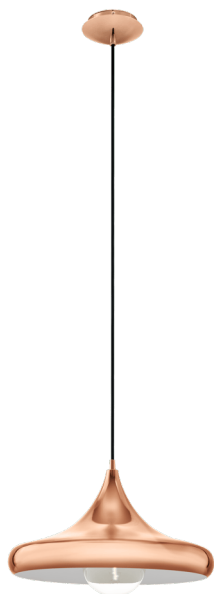

94742 CORETTO 2

Algemene informatie

Materiaalnummer	94742
Type	hanglamp
Productsegment	woonkamerarmatuur
Thema	Vintage

Afmetingen

Artikelhoogte (in mm/in)	1100
Artikeldiameter (in mm/in)	400
Nettogewicht (kg)	1,45

Materiaal & Kleur

Materiaal van de behuizing	staal
Kleur van de behuizing	koper

Functionality

Type schakelaar	zonder schakelaar
Batterij	Nee

Technische informatie

Veiligheidsklasse	IP20
Veiligheidsklasse	1
Netspanning	220-240V,50/60Hz
Voedingsspanning	220-240V,50/60Hz
Watt 1	60

Lichtbron 1

Type lichtbron 1	AGL
Lichtbron 1	exclusief
Type fitting 1	E27

E27