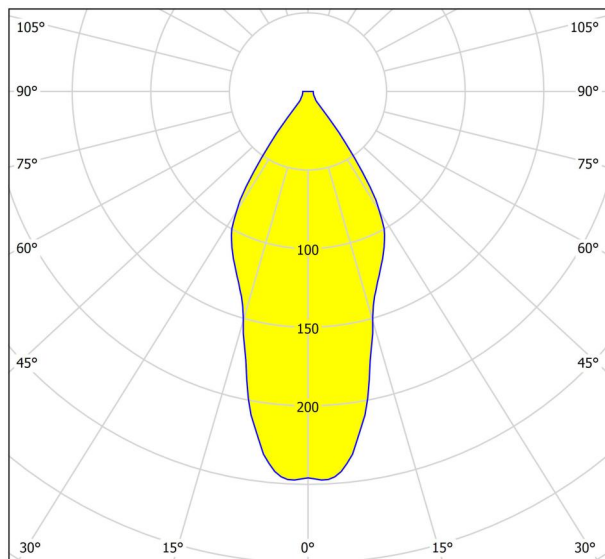

94503 POLASSO

cd
— C0 - C180 — C90 - C270