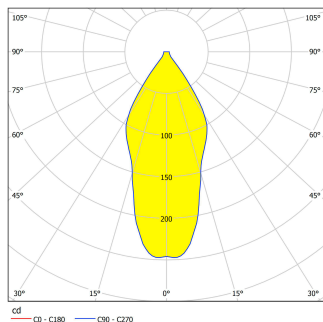

Onder voorbehoud van technische wijzigingen

2/2

Contact | Support
eglo.com/en/eglo-worldwide