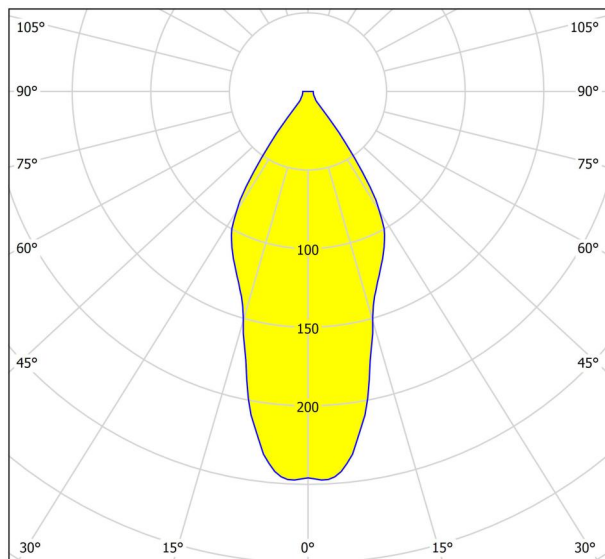

94501 POLASSO

cd
— C0 - C180 — C90 - C270