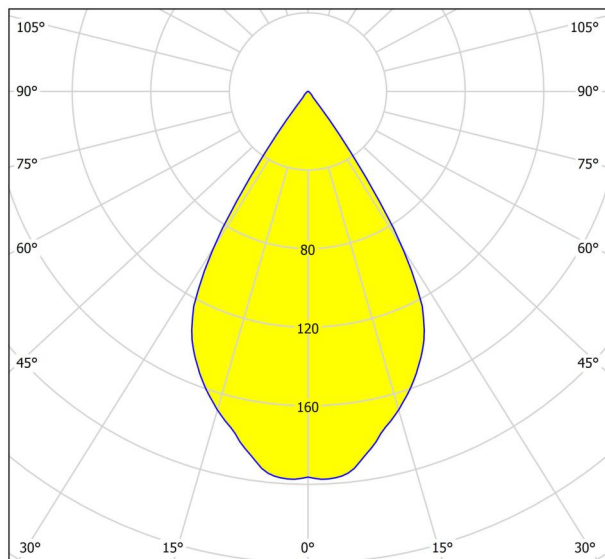

94497 POLASSO

cd
— C0 - C180 — C90 - C270