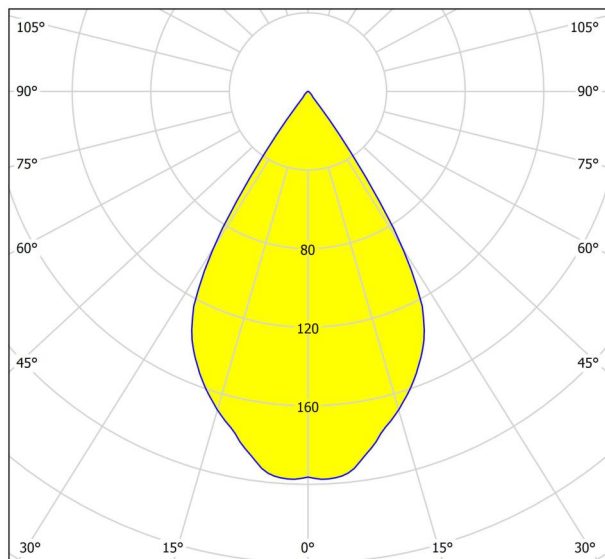

94496 POLASSO

cd
— C0 - C180 — C90 - C270