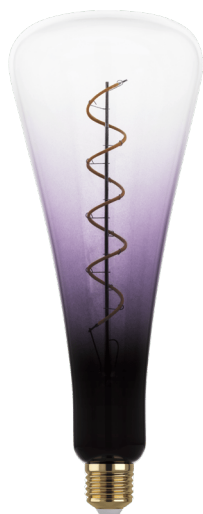

# 12276 LM\_LED\_E27 - V1

EGLO Leuchten GmbH, Heiligkreuz 22, 6136 Pill, AT

## Algemene informatie

Trade mark	EGLO
Materiaalnummer	12276
Type	Lichtbron
EAN/UPC-code	9002759122768

## Afmetingen

Artikeldiameter (in mm/in)	110
Artikellengte (in mm/in)	280