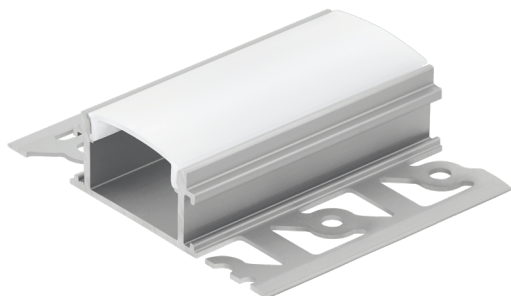

99496 RECESSED PROFILE 4

Generel information

Materialenummer	99496
Type	Tilbehør
Produktsegment	Indoor
Tema	sonstige / nicht zuordenbar

Dimensioner

Produktets højde (i mm/in)	14
Produktets bredde (i mm/in)	62
Produktets længde (i mm/in)	2000
Nettovægt (i kg)	0.61

Materiale og farve

Materiale	aluminium
Farve	aluminium
Materiale - glas/skærm	kunststof
Farve - glas/skærm	hvid

Funktionalitet

Stiktype	uden afbryder
Batteri	Nej

99496 RECESSED PROFILE 4

Teknisk information