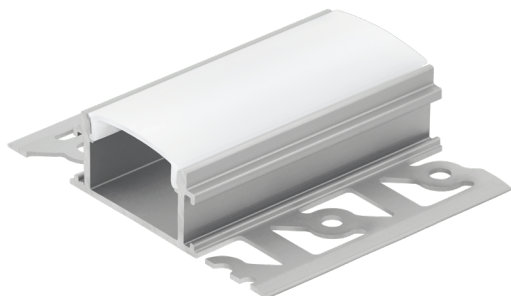

# 99495 RECESSED PROFILE 4

## Generel information

Materialenummer	99495
Type	Tilbehør
Produktsegment	Indoor
Tema	sonstige / nicht zuordenbar