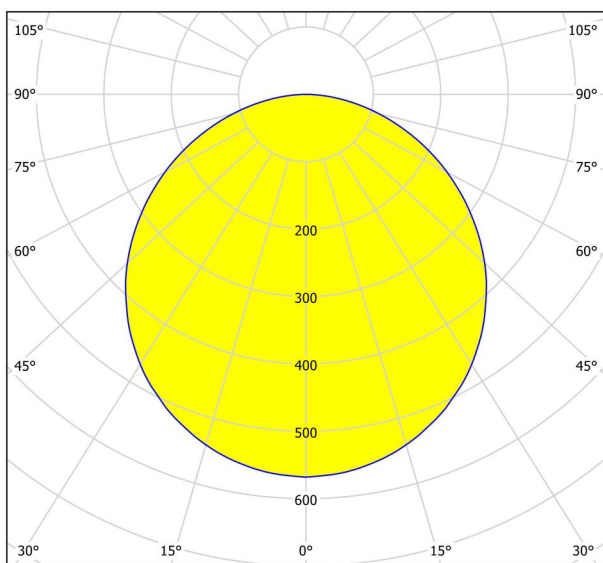

Teknisk information

Beskyttelsesgrad	IP44
Beskyttelsesklasse	2
Netspænding	220-240V,50/60Hz
Driftsspænding	220-240V,50/60Hz
Dæmpbar	No
Watt 1	20,5

Lyskilde 1

Antal lampestik / lyskilde 1	1
Fatningstype 1	LED
Lyskildetype 1	LED
Lyskilde 1	Inklusiv
Lumen hver Lampefatning / lyskilde 1	2400
Kelvin 1	3000
Lysfarve 1	WARM WHITE
Energieffektivitetsklasse	F
Dæmpbar	No
Info changeability□light source/driver	LED og driver kan ikke udskiftes

1 x
20,5
W

IP44

cd
— C0 - C180 — C90 - C270