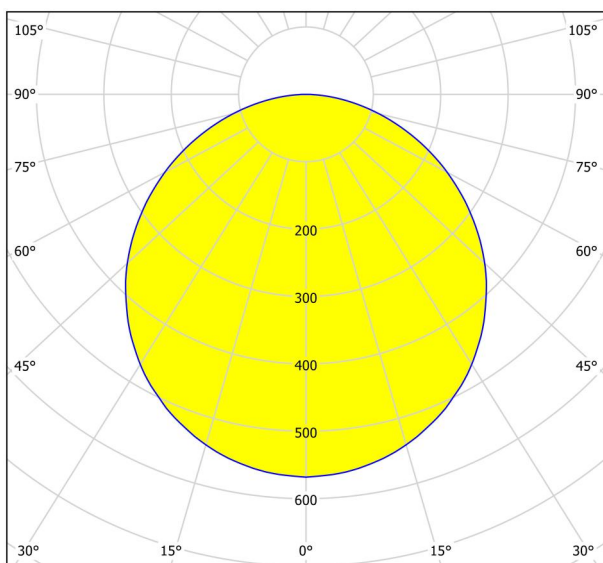

Teknisk information

Beskyttelsesgrad	IP20
Beskyttelsesklasse	2
Netspænding	220-240V,50/60Hz
Driftsspænding	220-240V,50/60Hz
Dæmpbar	Yes
Watt 1	20,5

Lyskilde 1

Antal lampestik / lyskilde 1	1
Fatningstype 1	LED
Lyskildetype 1	LED
Lyskilde 1	Inklusiv
Lumen hver Lampefatning / lyskilde 1	2400
Kelvin 1	3000
Lysfarve 1	WARM WHITE
Energieffektivitetsklasse	F
Dæmpbar	Yes
Info changeability□light source/driver	LED og driver kan udskiftes af fagmand

1 x
20,5
W

cd
— C0 - C180 — C90 - C270