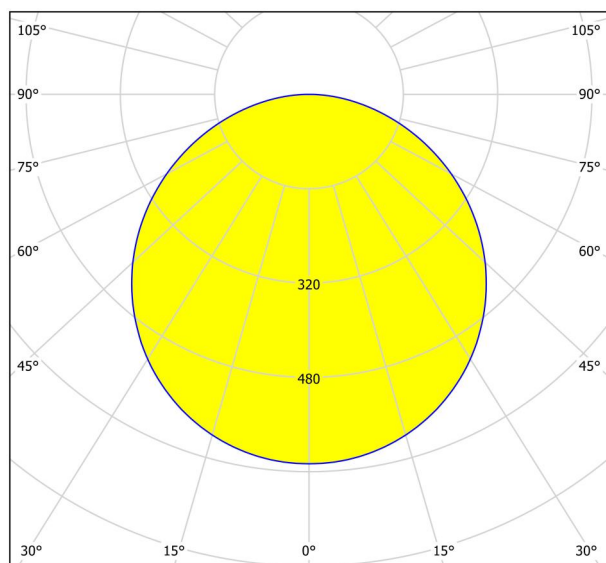

Teknisk information

Beskyttelsesgrad	IP20
Beskyttelsesklasse	2
Netspænding	220-240V,50/60Hz
Driftsspænding	220-240V,50/60Hz
Dæmpbar	No
Watt 1	20,5

Lyskilde 1

Antal lampestik / lyskilde 1	1
Fatningstype 1	LED
Lyskildetype 1	LED
Lyskilde 1	Inklusiv
Lumen hver Lampefatning / lyskilde 1	2500
Kelvin 1	4000
Lysfarve 1	WHITE
Energieffektivitetsklasse	E
Dæmpbar	No
Info changeability□light source/driver	LED og driver kan udskiftes af fagmand

1 x 20,5 W
1 x 2500 lm

cd
— C0 - C180 — C90 - C270