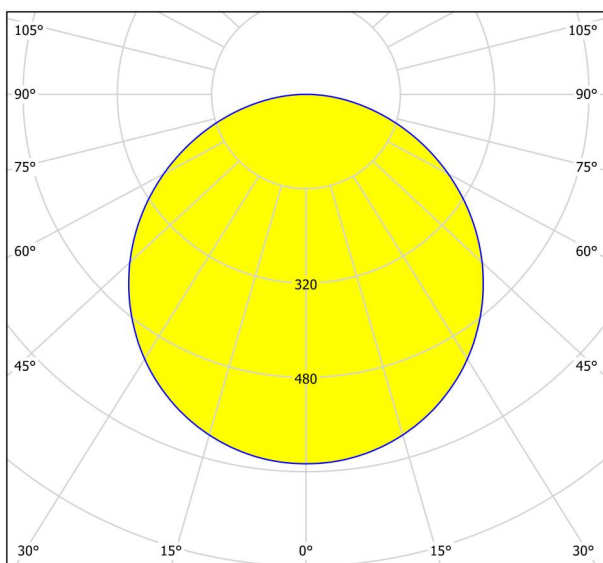

Teknisk information

Beskyttelsesgrad	IP20
Beskyttelsesklasse	2
Netspænding	220-240V,50/60Hz
Driftsspænding	220-240V,50/60Hz
Dæmpbar	No
Watt 1	20,5

Lyskilde 1

Antal lampestik / lyskilde 1	1
Fatningstype 1	LED
Lyskildetype 1	LED
Lyskilde 1	Inklusiv
Lumen hver Lampefatning / lyskilde 1	2500
Kelvin 1	4000
Lysfarve 1	WHITE
Energieffektivitetsklasse	E
Dæmpbar	No
Info changeability□light source/driver	LED og driver kan udskiftes af fagmand

1 x 20,5 W
1 x 2500 lm

cd
— C0 - C180 — C90 - C270