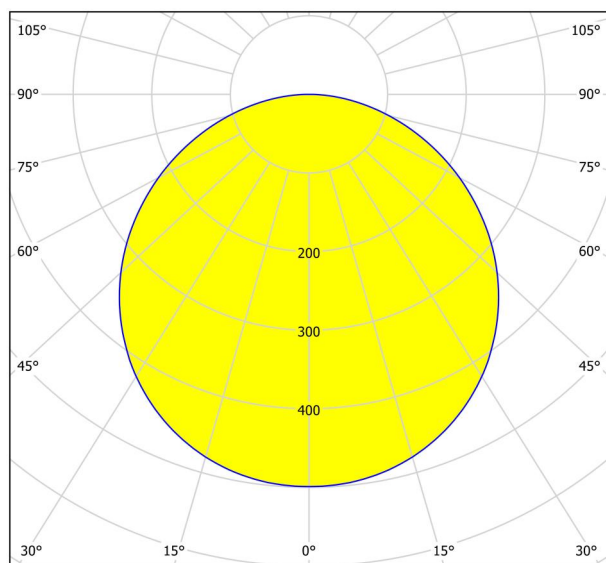

Teknisk information

Beskyttelsesgrad	IP20
Beskyttelsesklasse	2
Netspænding	220-240V,50/60Hz
Driftsspænding	220-240V,50/60Hz
Dæmpbar	No
Watt 1	17

Lyskilde 1

Antal lampestik / lyskilde 1	1
Fatningstype 1	LED
Lyskildetype 1	LED
Lyskilde 1	Inklusiv
Lumen hver Lampefatning / lyskilde 1	2100
Kelvin 1	4000
Lysfarve 1	WHITE
Energieffektivitetsklasse	E
Dæmpbar	No
Info changeability□light source/driver	LED og driver kan udskiftes af fagmand

1 x 17 W   1 x 2100 lm

cd
— C0 - C180   — C90 - C270