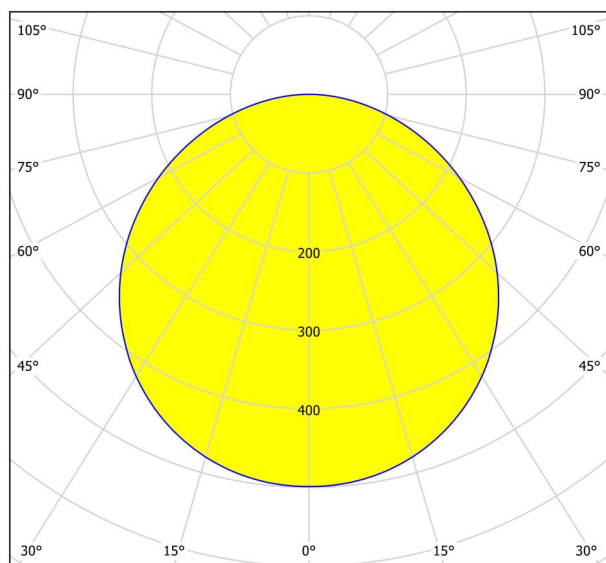

Teknisk information

Beskyttelsesgrad	IP20
Beskyttelsesklasse	2
Netspænding	220-240V,50/60Hz
Driftsspænding	220-240V,50/60Hz
Dæmpbar	No
Watt 1	17

Lyskilde 1

Antal lampestik / lyskilde 1	1
Fatningstype 1	LED
Lyskildetype 1	LED
Lyskilde 1	Inklusiv
Lumen hver Lampefatning / lyskilde 1	2100
Kelvin 1	4000
Lysfarve 1	WHITE
Energieffektivitetsklasse	E
Dæmpbar	No
Info changeability□light source/driver	LED og driver kan udskiftes af fagmand

1 x 17 W
1 x 2100 lm

cd
— C0 - C180 — C90 - C270