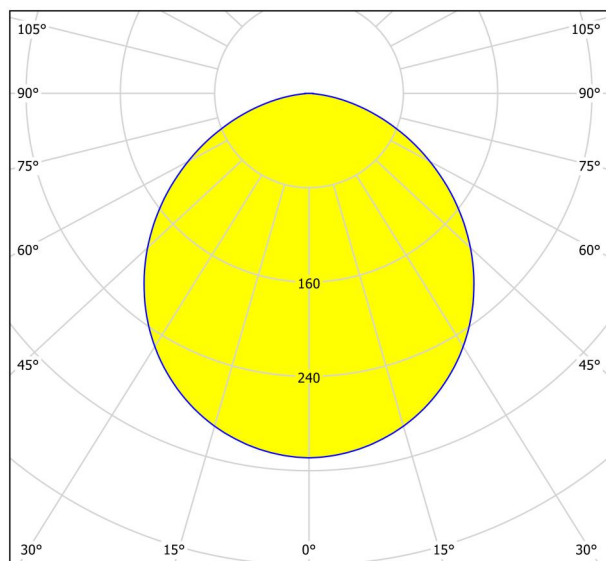

99228 FUEVA 5

cd
— C0 - C180 — C90 - C270

THE FUNCTIONAL GUARANTEE ONLY APPLIES TO THE USE OF THE PRODUCTS IN THE PRIVATE SECTOR AND NOT TO PRODUCTS THAT ARE USED COMMERCIALY (E.G. IN RESTAURANTS, HOTELS, RESORTS), ON A COMMUNAL LEVEL OR IN GENERAL AREAS OF MULTI-PARTY HOUSES.