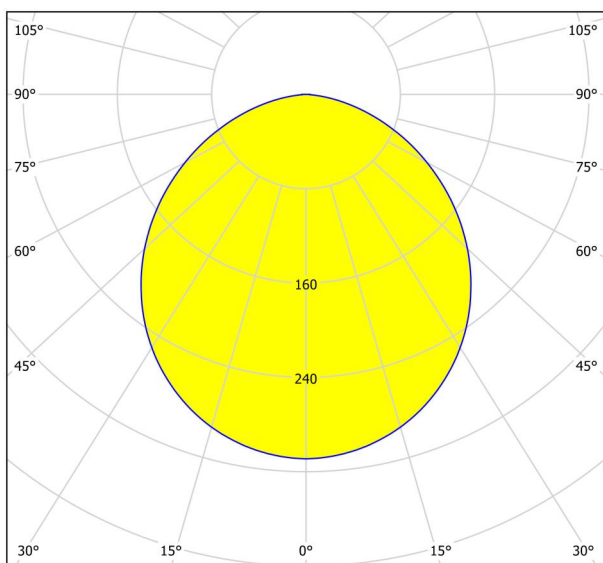

Teknisk information

Beskyttelsesgrad	IP20
Beskyttelsesklasse	2
Netspænding	220-240V,50/60Hz
Driftsspænding	220-240V,50/60Hz
Dæmpbar	No
Watt 1	11

Lyskilde 1

Antal lampestik / lyskilde 1	1
Fatningstype 1	LED
Lyskildetype 1	LED
Lyskilde 1	Inklusiv
Lumen hver Lampefatning / lyskilde 1	1350
Kelvin 1	4000
Lysfarve 1	WHITE
Energieffektivitetsklasse	E
Dæmpbar	No
Info changeability□light source/driver	LED og driver kan udskiftes af fagmand

1 x 11 W   1 x 1350 lm   Ø 155

cd
— C0 - C180   — C90 - C270