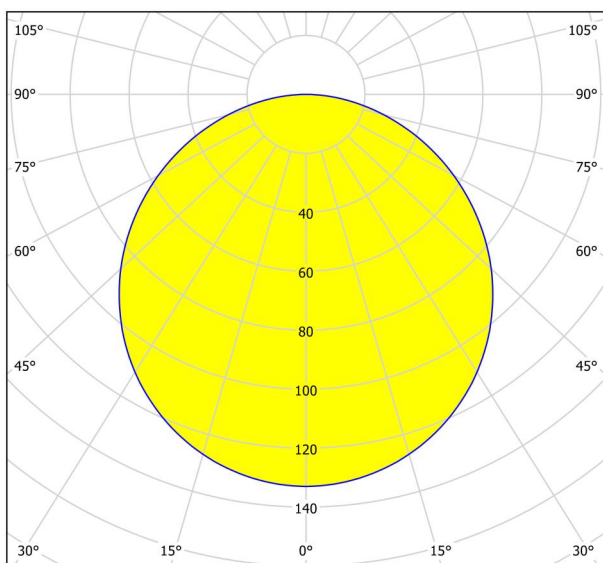

Teknisk information

Beskyttelsesgrad	IP20
Beskyttelsesklasse	2
Netspænding	220-240V,50/60Hz
Driftsspænding	220-240V,50/60Hz
Dæmpbar	No
Watt 1	5,5

Lyskilde 1

Antal lampestik / lyskilde 1	1
Fatningstype 1	LED
Lyskildetype 1	LED
Lyskilde 1	Inklusiv
Lumen hver Lampefatning / lyskilde 1	650
Kelvin 1	3000
Lysfarve 1	WARM WHITE
Energieffektivitetsklasse	F
Dæmpbar	No
Info changeability□light source/driver	LED og driver kan udskiftes af fagmand

1 x
5,5 W

Ø 105