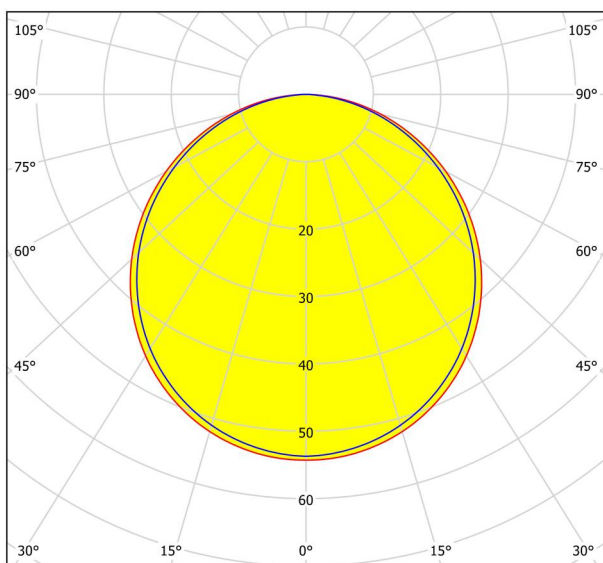

Teknisk information

Beskyttelsesgrad	IP20
Beskyttelsesklasse	2
Netspænding	220-240V,50/60Hz
Driftsspænding	220-240V,50/60Hz
Dæmpbar	No
Watt 1	2,7

Lyskilde 1

Antal lampestik / lyskilde 1	3
Fatningstype 1	LED
Lyskildetype 1	LED
Lyskilde 1	Inklusiv
Lumen hver Lampefatning / lyskilde 1	330
Kelvin 1	3000
Lysfarve 1	WARM WHITE
Energieffektivitetsklasse	E
Dæmpbar	No
Info changeability□light source/driver	LED og driver kan udskiftes af fagmand

3 x
2,7 W

Ø 75

cd
— C0 - C180 — C90 - C270