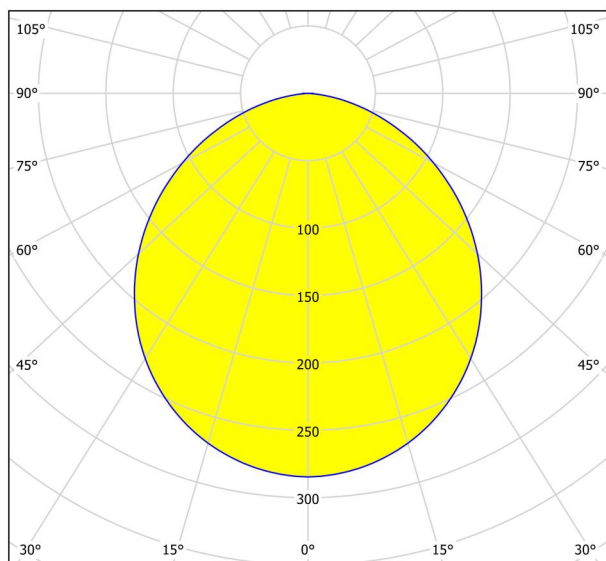

99133 FUEVA 5

cd
— C0 - C180 — C90 - C270

THE FUNCTIONAL GUARANTEE ONLY APPLIES TO THE USE OF THE PRODUCTS IN THE PRIVATE SECTOR AND NOT TO PRODUCTS THAT ARE USED COMMERCIALY (E.G. IN RESTAURANTS, HOTELS, RESORTS), ON A COMMUNAL LEVEL OR IN GENERAL AREAS OF MULTI-PARTY HOUSES.