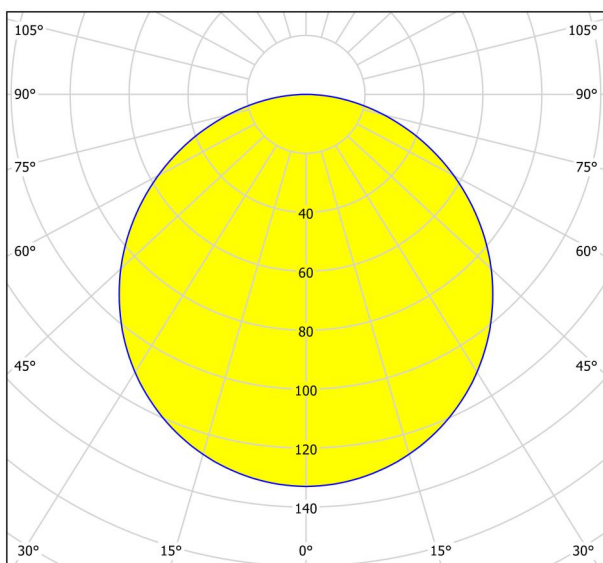

Teknisk information

Beskyttelsesgrad	IP20
Beskyttelsesklasse	2
Netspænding	220-240V,50/60Hz
Driftsspænding	220-240V,50/60Hz
Dæmpbar	No
Watt 1	5,5

Lyskilde 1

Antal lampestik / lyskilde 1	1
Fatningstype 1	LED
Lyskildetype 1	LED
Lyskilde 1	Inklusiv
Lumen hver Lampefatning / lyskilde 1	650
Kelvin 1	3000
Lysfarve 1	WARM WHITE
Energieffektivitetsklasse	F
Dæmpbar	No
Info changeability□light source/driver	LED og driver kan udskiftes af fagmand

1 x
5,5 W

Ø 105

cd
— C0 - C180 — C90 - C270