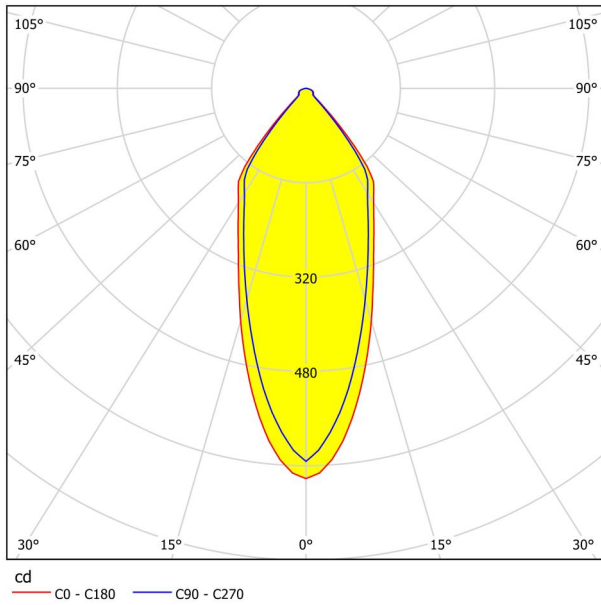

98307 SALICETO

THE FUNCTIONAL GUARANTEE ONLY APPLIES TO THE USE OF THE PRODUCTS IN THE PRIVATE SECTOR AND NOT TO PRODUCTS THAT ARE USED COMMERCIALY (E.G. IN RESTAURANTS, HOTELS, RESORTS), ON A COMMUNAL LEVEL OR IN GENERAL AREAS OF MULTI-PARTY HOUSES.