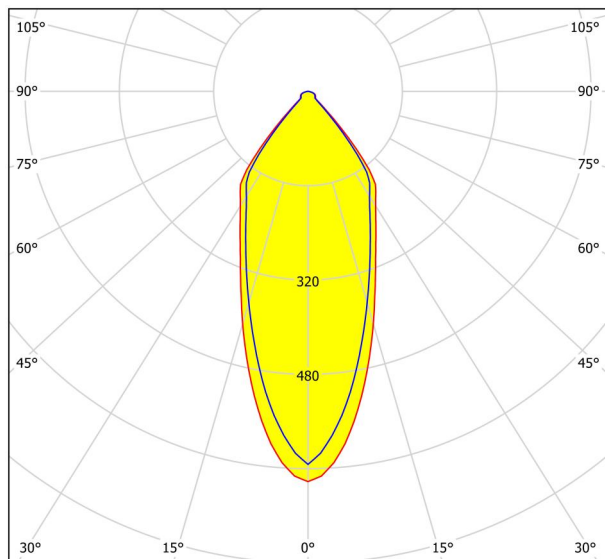

98307 SALICETO

THE FUNCTIONAL GUARANTEE ONLY APPLIES TO THE USE OF THE PRODUCTS IN THE PRIVATE SECTOR AND NOT TO PRODUCTS THAT ARE USED COMMERCIALY (E.G. IN RESTAURANTS, HOTELS, RESORTS), ON A COMMUNAL LEVEL OR IN GENERAL AREAS OF MULTI-PARTY HOUSES.