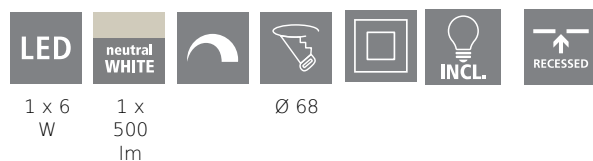

Teknisk information

Beskyttelsesgrad	IP20
Beskyttelsesklasse	2
Netspænding	220-240V,50/60Hz
Driftsspænding	220-240V,50/60Hz
Dæmpbar	Yes
Watt 1	6

Lyskilde 1

Antal lampestik / lyskilde 1	1
Fatningstype 1	LED
Lyskildetype 1	LED
Lyskilde 1	Inklusiv
Lumen hver Lampefatning / lyskilde 1	500
Kelvin 1	4000
Lysfarve 1	WHITE
Energieffektivitetsklasse	F
Dæmpbar	Yes
Info changeability□light source/driver	LED kan udskiftes af fagmand, Ingen driver inkluderet

Kompatible lysdæmpere

Nr.31: 5TC8211-0 - SIEMENS

Nr.35: 6523 U-102 - BUSCH-JAEGER

Nr.39: 7 520 62 - LEGRAND

Nr.55: DIMAX 542 plus S 5420130 - THEBEN

Nr.60: 6523 U-102-500 - ABB

Nr.63: 820320 LEDDIM 400 - SG

Nr.67: 820323 LEDDIM200

Nr.68: 506DA126, Lauritz Knudsen