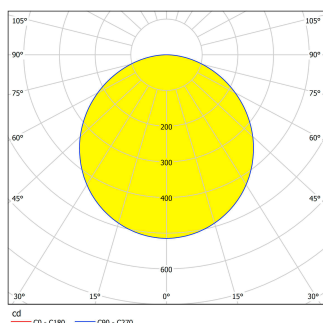

Funktion	LED kan ikke udskiftes
Batteri	Nej

Teknisk information

Beskyttelsesgrad	IP20
Beskyttelsesklasse	2
Netspænding	220-240V,50/60Hz
Dæmpbar	No
Watt 1	14
Max. Watt inkl. transformer/driver	16W
Nominel levetid (i timer)	25000

Lyskilde 1

Antal lampestik / lyskilde 1	1
Fatningstype 1	LED
Lyskildetype 1	LED
Lyskilde 1	Inklusiv
Lumen hver Lampefatning / lyskilde 1	2000
Kelvin 1	4000
Lysfarve 1	WHITE
Nominel levetid (i timer)	25000
Tænd-/slukcyklusser	15000
kW/1000 timer	18
Energieffektivitetsklasse	E
Dæmpbar	No
Info changeability light source/driver	LED og driver kan udskiftes af fagmand
Lyskildens faktiske effekt (0,1 W præcision)	16
Farvetolerance (LED, SDCM)	<6

1 x 14 W

Tekniske ændringer forbeholdes

2/2

Contact | Support
eglo.com/en/eglo-worldwide