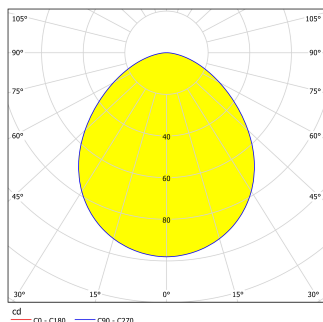

Nr.28: 8542 12 00 - BERKER

Nr.29: 5TC8 263 - SIEMENS

Nr.30: 852,096 - OPUS

Nr.31: 5TC8211-0 - SIEMENS

Nr.32: System 2000 2385 00 - GIRA

Nr.33: ETD U2 - SCHALK

Nr.34: EUD61NPN-UC - ELTAKO

Nr.35: 6523 U-102 - BUSCH-JAEGER

1 x 5,5 W
1 x 360 l m

Ø 72

Tekniske ændringer forbeholdes

3/3

Contact | Support
eglo.com/en/eglo-worldwide