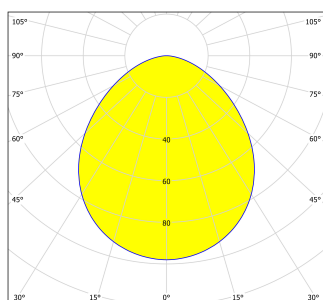

Tekniske ændringer forbeholdes

2/2

Contact | Support
eglo.com/en/eglo-worldwide