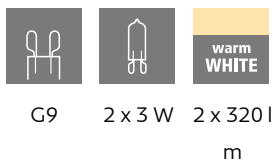

95546
ZAPATA

EGLO

Generel information

Materialenummer	95546
Type	Spots
Produktsegment	Indoor
Tema	sonstige / nicht zuordenbar
Energieeffektivitetsklasse	F

Dimensioner

Produktets bredde (i mm/in)	65
Produktets længde (i mm/in)	360
Nettovægt (i kg)	0.48

Materiale og farve

Materiale	stål
Farve	kobber
Materiale – glas/skærm	satineret glas
Farve – glas/skærm	hvid

Funktionalitet

Stiktype	uden afbryder
Batteri	Nej

Teknisk information

Beskyttelsesgrad	IP20
Beskyttelsesklasse	1
Netspænding	220-240V,50/60Hz
Driftsspænding	220-240V,50/60Hz
Watt 1	3

Lyskilde 1

Antal lampestik / lyskilde 1	2
Fatningstype 1	G9
Lyskildetype 1	LED
Lyskilde 1	Inklusiv
Lumen hver Lampefatning / lyskilde 1	320
Kelvin 1	3000
Lysfarve 1	WARM WHITE
Energieffektivitetsklasse	F
Info changeability light source/driver	LED kan udskiftes af kunde, Ingen driver inkluderet
Lysform 1	G9