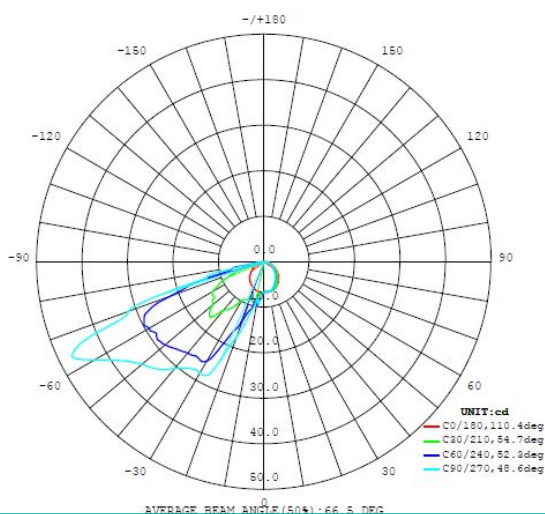

Teknisk information

Beskyttelsesgrad	IP65
Beskyttelsesklasse	2
Netspænding	220-240V,50/60Hz
Driftsspænding	12V
Dæmpbar	No
Watt 1	2,5

Lyskilde 1

Antal lampestik / lyskilde 1	1
Fatningstype 1	LED
Lyskildetype 1	LED
Lyskilde 1	Inklusiv
Nominel levetid (i timer)	25000
Tænd-/slukcyklusser	15000
kW/1000 timer	3
Energieffektivitetsklasse	E
Dæmpbar	No
Info changeability□light source/driver	LED kan ikke udskiftes, Ingen driver inkluderet
Lyskildens faktiske effekt (0,1 W præcision)	2,5
Farvetolerance (LED, SDCM)	<6

Tekniske ændringer forbeholdes