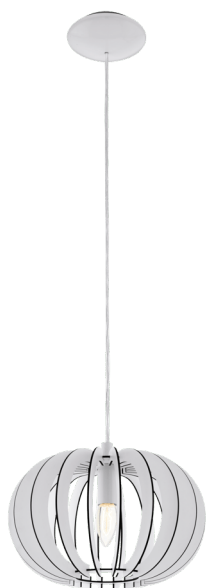

95031 STELLATO

Generel information

Materialenummer	95031
Type	Pendler
Produktsegment	Indoor
Tema	LAM

Dimensioner

Produktets højde (i mm/in)	1300
Produktets diameter (i mm/in)	300
Nettovægt (i kg)	0.9

Materiale og farve

Materiale	stål
Farve	hvid
Materiale - glas/skærm	træ
Farve - glas/skærm	hvid

Funktionalitet

Stiktype	uden afbryder
Batteri	Nej

Teknisk information

Beskyttelsesgrad	IP20
Beskyttelsesklasse	2
Netspænding	220-240V,50/60Hz
Driftsspænding	220-240V,50/60Hz
Watt 1	60

Lyskilde 1

Lyskildetype 1	AGL
Lyskilde 1	Eksklusiv
Fatningstype 1	E27

E27