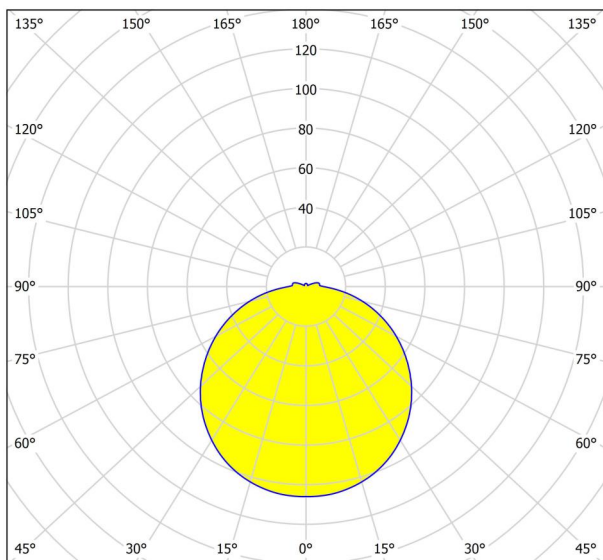

Teknisk information

Beskyttelsesgrad	IP44
Beskyttelsesklasse	1
Netspænding	220-240V,50/60Hz
Driftsspænding	220-240V,50/60Hz
Dæmpbar	No
Watt 1	3,6

Lyskilde 1

Antal lampestik / lyskilde 1	3
Fatningstype 1	LED
Lyskildetype 1	LED
Lyskilde 1	Inklusiv
Lumen med cover	370
Energieffektivitetsklasse	F
Dæmpbar	No
Info changeability□light source/driver	LED og driver kan udskiftes af fagmand

3 x
3,6 W

IP44

cd

— C0 - C180 — C90 - C270

Tekniske ændringer forbeholdes

2/2

Contact | Support
eglo.com/en/eglo-worldwide