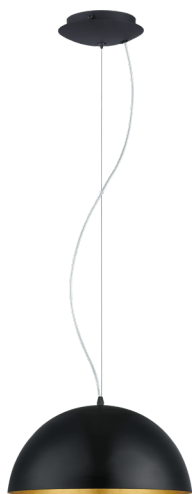

94935 GAETANO 1

Generel information

Materialenummer	94935
Type	pendler
Produktsegment	Indoor
Tema	sonstige / nicht zuordenbar

Dimensioner

Produktets højde (i mm)	1500
Produktets diameter (i mm)	380
Nettovægt (i kg)	1.58

Materiale og farve

Materiale	stål
Farve	sort, guld

Funktionalitet

Stiktype	uden afbryder
Batteri	Nej

Teknisk information

Beskyttelsesgrad	IP20
Beskyttelsesklasse	1
Netspænding	220-240V,50/60Hz
Driftsspænding	220-240V,50/60Hz
Maks. effekt (1)	1X60W

Lyskilde 1

Lyskildetype (1)	E27
Lyskilde	Eksklusiv
Fatningstype (1)	E27

E27

1X60
W