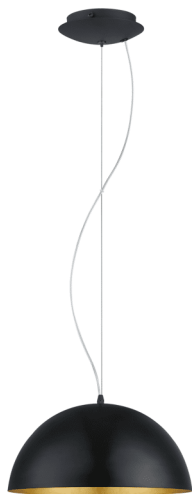

# 94935 GAETANO 1

## Generel information

Materialenummer	94935
Type	Pendler
Produktsegment	Indoor
Tema	sonstige / nicht zuordenbar

## Dimensioner

Produktets højde (i mm/in)	1500
Produktets diameter (i mm/in)	380
Nettovægt (i kg)	1.58

## Materiale og farve

Materiale	stål
Farve	sort, guld