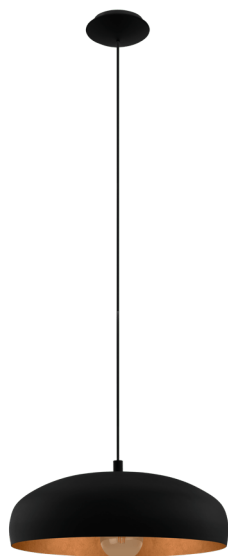

94605 MOGANO 1

Generel information

Materialenummer	94605
Type	Pendler
Produktsegment	Indoor
Tema	sonstige / nicht zuordenbar

Dimensioner

Produktets højde (i mm/in)	1100
Produktets diameter (i mm/in)	400
Nettovægt (i kg)	1.59

Materiale og farve

Materiale	stål
Farve	sort, kobber

Funktionalitet

Stiktype	uden afbryder
Batteri	Nej

Teknisk information

Beskyttelsesgrad	IP20
Beskyttelsesklasse	2
Netspænding	220-240V,50/60Hz
Driftsspænding	220-240V,50/60Hz
Watt 1	60