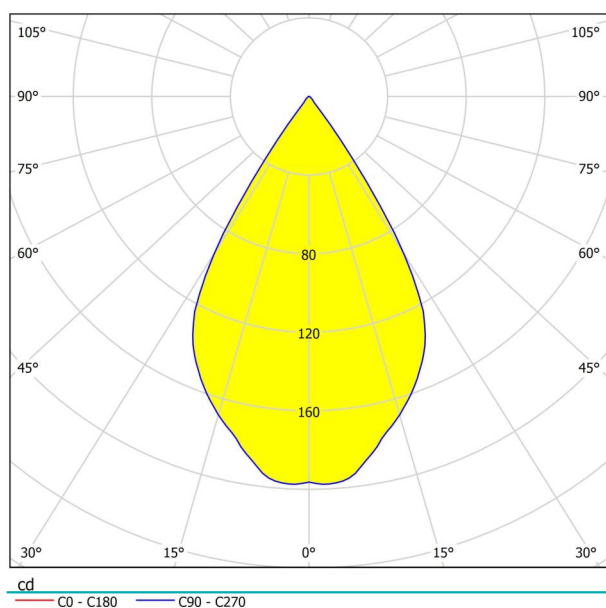

Teknisk information

Beskyttelsesgrad	IP20
Beskyttelsesklasse	2
Netspænding	220-240V,50/60Hz
Driftsspænding	12V
Dæmpbar	No
Watt 1	3,3

Lyskilde 1

Antal lampestik / lyskilde 1	1
Fatningstype 1	LED
Lyskildetype 1	LED
Lyskilde 1	Inklusiv
Lumen hver Lampefatning / lyskilde 1	340
Kelvin 1	3000
Lysfarve 1	WARM WHITE
Lumen med cover	160
Energieffektivitetsklasse	F
Dæmpbar	No
Info changeability□light source/driver	LED og driver kan udskiftes af fagmand

1 x
3,3 W

Tekniske ændringer forbeholdes

2/2

Contact | Support
eglo.com/en/eglo-worldwide