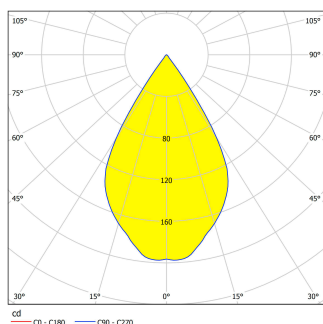

Tekniske ændringer forbeholdes

2/2

Contact | Support
eglo.com/en/eglo-worldwide