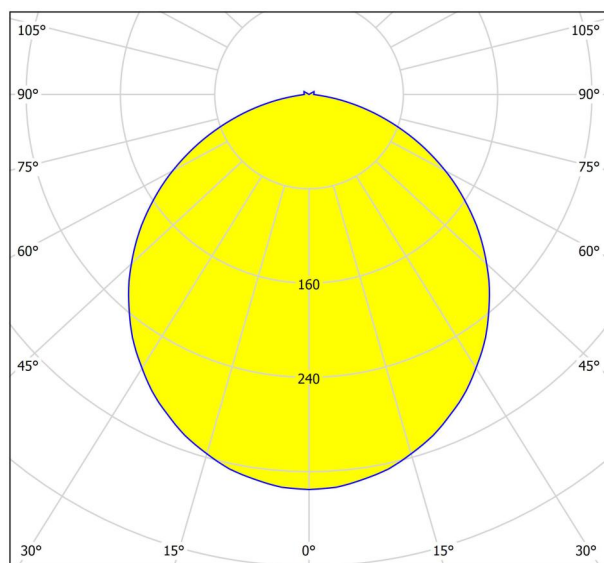

Teknisk information

Beskyttelsesgrad	IP20
Beskyttelsesklasse	1
Netspænding	220-240V,50/60Hz
Driftsspænding	220-240V,50/60Hz
Dæmpbar	No
Watt 1	5,4

Lyskilde 1

Antal lampestik / lyskilde 1	4
Fatningstype 1	LED
Lyskildetype 1	LED
Lyskilde 1	Inklusiv
Lumen hver Lampefatning / lyskilde 1	550
Kelvin 1	3000
Lysfarve 1	WARM WHITE
Energieffektivitetsklasse	F
Dæmpbar	No
Info changeability□light source/driver	LED og driver kan udskiftes af fagmand

4 x
5,4 W

cd
— C0 - C180 — C90 - C270

Tekniske ændringer forbeholdes

2/2

Contact | Support
eglo.com/en/eglo-worldwide